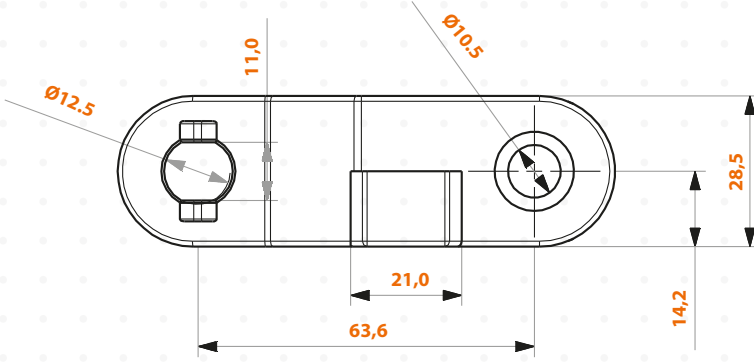

2702-15

Meyn Transfer Gövde Tekerleği

Ürün Kodu

2208

Kasa Taşıma Zinciri Düzgün Doğrusal

Ürün Kodu

2208-TAB

Kasa Taşıma Zinciri Dönüşlü