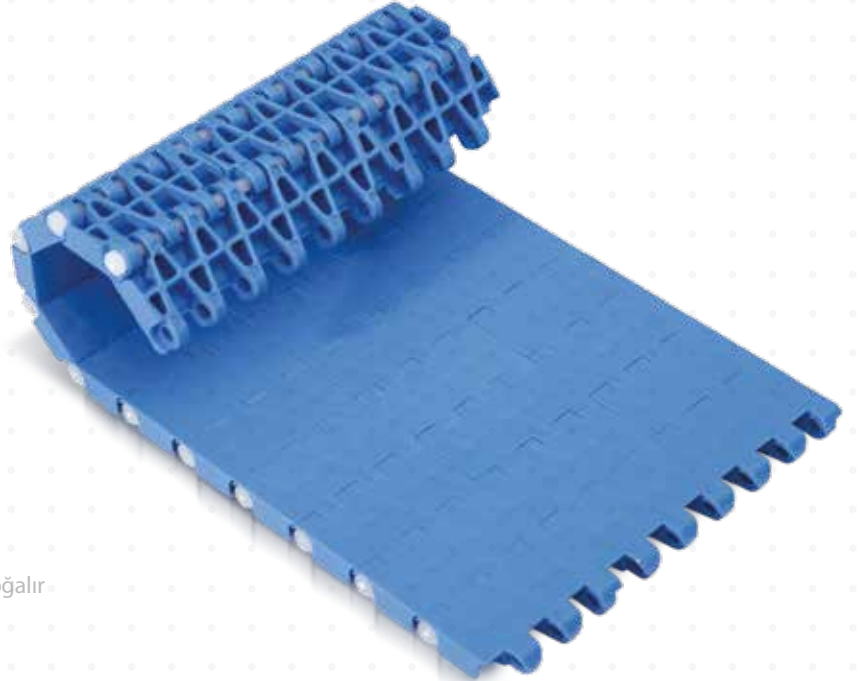

2525 SERİSİ

Hatve:	25 mm
Bant Yüzeyi:	Kapalı düz yüzey
Minimum Genişlik:	50 mm
Açıklık Oranı (%):	%0
Profil:	T25, T50, T75, T100
Kenar Duvarı:	Yok
Pim Çapı:	Ø 5 mm kendinden kilitli
Onay:	FDA ve EU
Kavis:	Yok
Renk:	Beyaz, Mavi
Temizlenebilirlik:	İyi (Kör Nokta Uyarısı)
Bant Kalınlığı:	10 mm
Bant Genişlik Ölçüleri :	50 mm ve katları olarak çoğalır