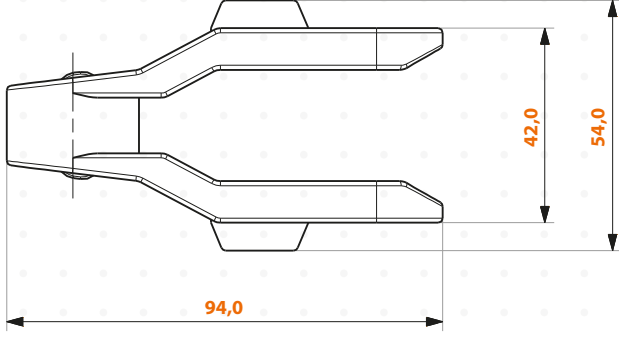

2702-15

Meyn Transfer Gövde Tekerleği

Ürün Kodu

2208

Kasa Taşıma Zinciri Düzgün Doğrusal

Ürün Kodu

2208-TAB

Kasa Taşıma Zinciri Dönüşlü