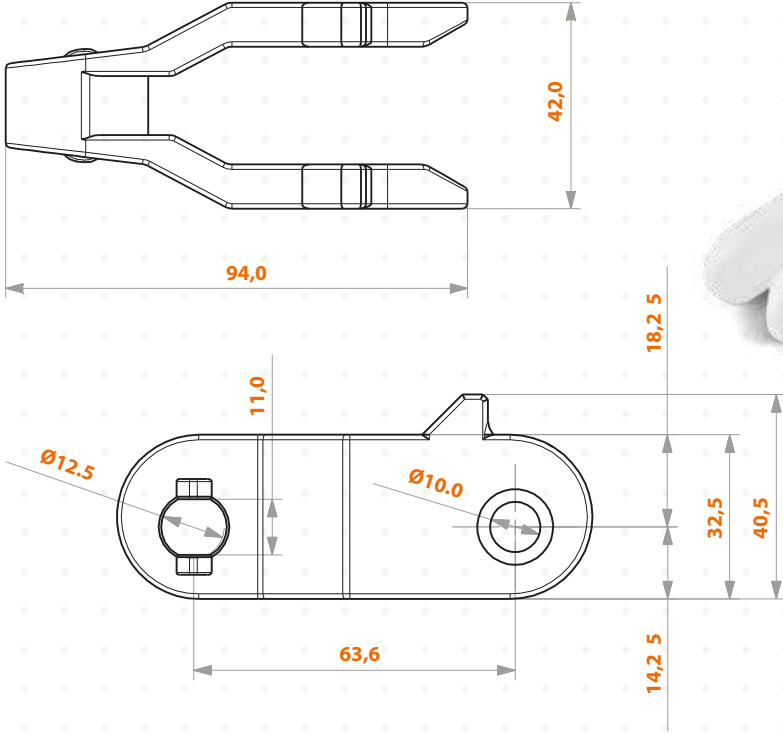

Ürün Kodu

2208-GTR

Kasa Taşıma Zinciri Götürücülü