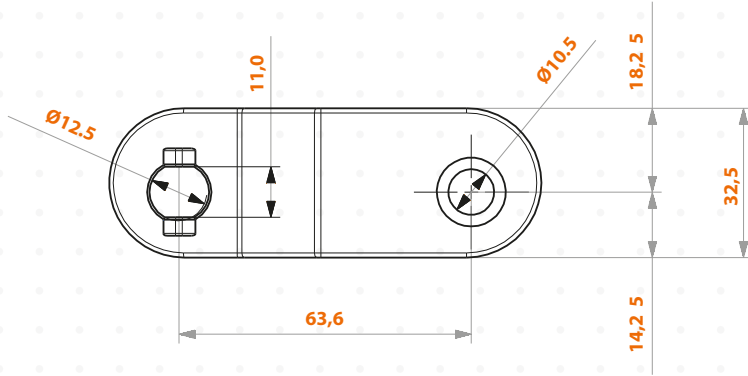

2702-15

Meyn Transfer Gövde Tekerleği

Ürün Kodu

2208

Kasa Taşıma Zinciri Düzgün Doğrusal

Ürün Kodu

2208-TAB

Kasa Taşıma Zinciri Dönüşlü