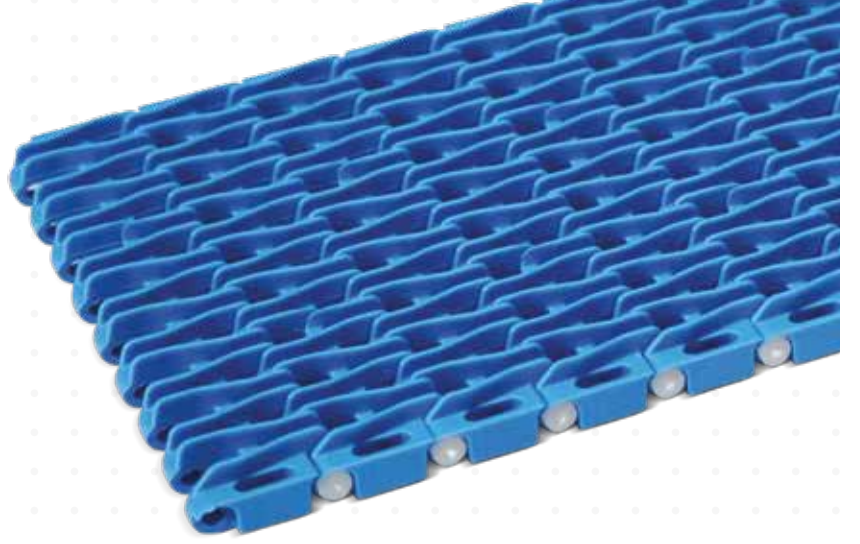

2555 SERİSİ

Hatve:	25mm
Bant Yüzeı:	Açık yüzeı
Minimum Geniřlik:	150 mm
Açıklık Oranı (%):	%33
Profil:	Yok
Kenar Duvarı:	Yok
Pim Çapı:	Ø 5 mm Kendinden Kilitli
Onay:	FDA ve EU
Kavis:	Yok
Renk:	Beyaz,Mavi
Temizlenebilirlik:	Çok İyi
Bant Kalınlığı:	15mm
Bant Geniřlik Ölçüleri :	50 mm ve katları olarak çoęalır