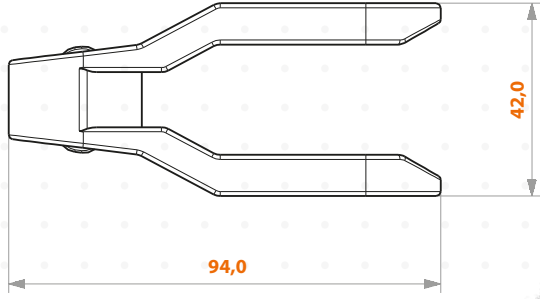

2702-15

Meyn Transfer Gövde Tekerleği

Ürün Kodu

2208

Kasa Taşıma Zinciri Düzgün Doğrusal

Ürün Kodu

2208-TAB

Kasa Taşıma Zinciri Dönüşlü